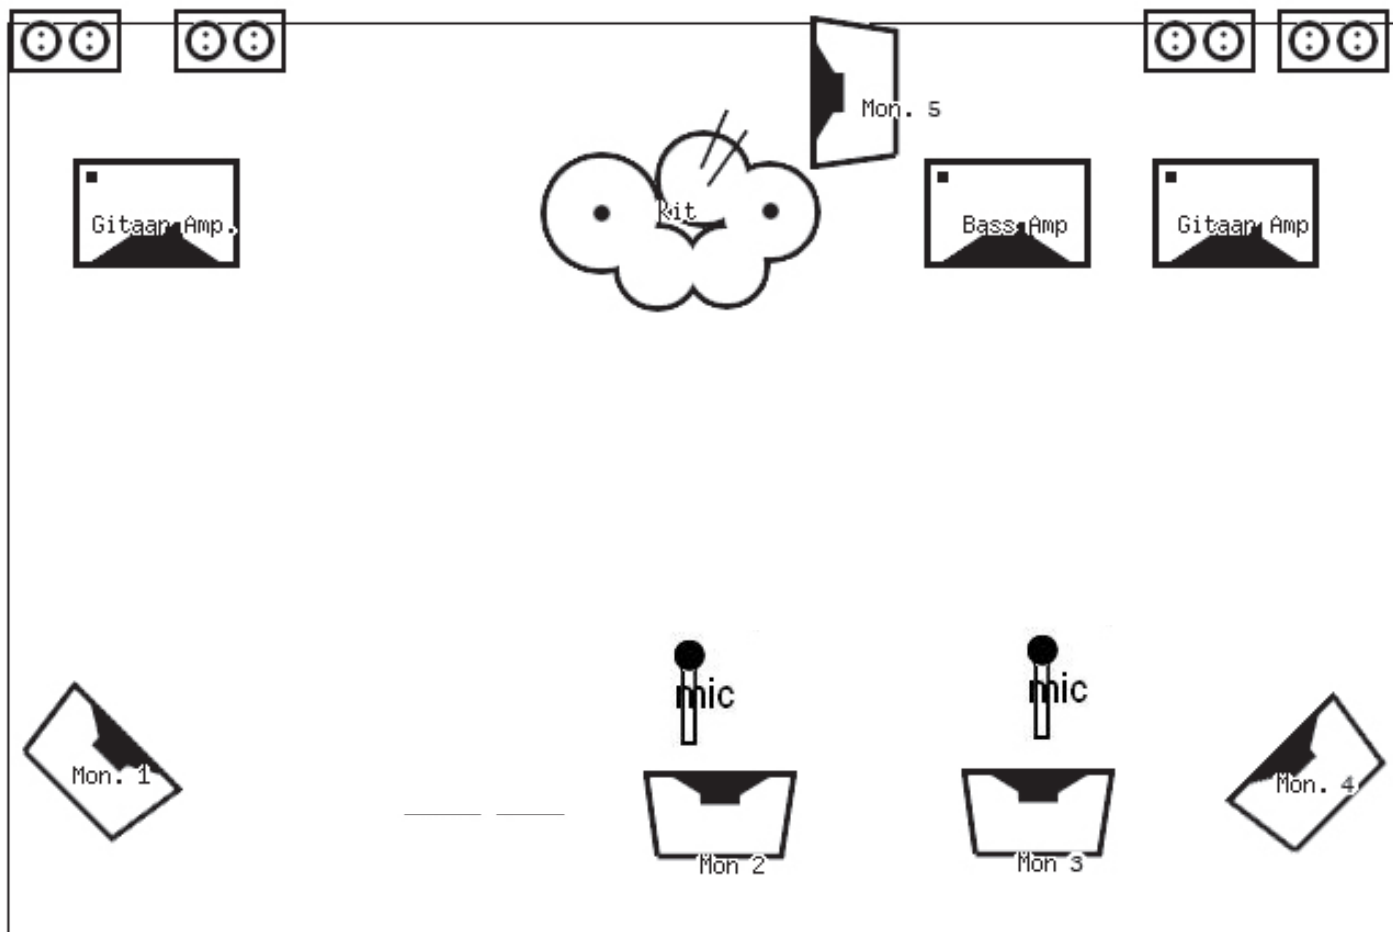

Sennheiser EW145G2 Wireless microphone

STAGEPLAN

Monitorgroepen(bij 5 monitoren):

1: Rembert
Gitaar R. +++
Zang: +
Bass: +
Drums: +
Gitaar S.: +

2: Ferdinand
Gitaar R.: ++
Gitaar S.: ++
Bass: +
Zang: ++
Drums: +